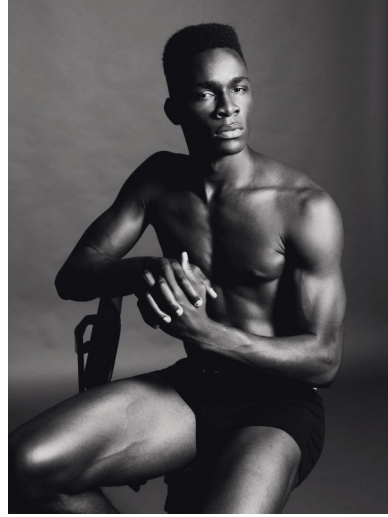

ANGIE'S AMTI

Édose

Height : 6'2" / 188 cm | Chest : 97 cm / 38" | Waist : 31.5" / 80 cm | Hips : 39" / 99 cm | Shoe : 46.0 EU / 11.0 UK | Hair Colour : Black | Eyes : Brown

ANGIE'S AMTI

Édose

Height : 6'2" / 188 cm | Chest : 97 cm / 38" | Waist : 31.5" / 80 cm | Hips : 39" / 99 cm | Shoe : 46.0 EU / 11.0 UK | Hair Colour : Black | Eyes : Brown

ANGIE'S AMTI

Édose

Height : 6'2" / 188 cm | Chest : 97 cm / 38" | Waist : 31.5" / 80 cm | Hips : 39" / 99 cm | Shoe : 46.0 EU / 11.0 UK | Hair Colour : Black | Eyes : Brown