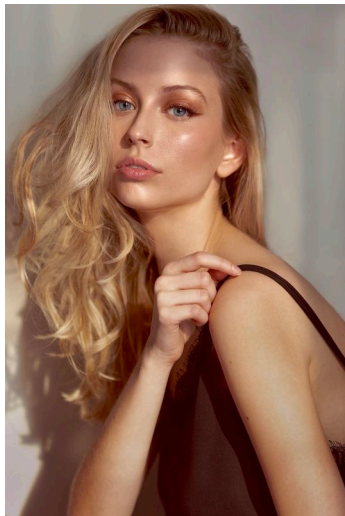

ANGIE'S AMTI

Claire H.

Height : 5'8" / 173 cm | Bust : 81 cm / 32" | Waist : 25" / 64 cm | Hips : 35.5" / 90 cm | Shoe : 37.5 EU / 4.5 UK | Hair Colour : Blonde | Eyes : Blue

ANGIE'S AMTI

Claire H.

Height : 5'8" / 173 cm | Bust : 81 cm / 32" | Waist : 25" / 64 cm | Hips : 35.5" / 90 cm | Shoe : 37.5 EU / 4.5 UK | Hair Colour : Blonde | Eyes : Blue

ANGIE'S AMTI

Claire H.

Height : 5'8" / 173 cm | Bust : 81 cm / 32" | Waist : 25" / 64 cm | Hips : 35.5" / 90 cm | Shoe : 37.5 EU / 4.5 UK | Hair Colour : Blonde | Eyes : Blue