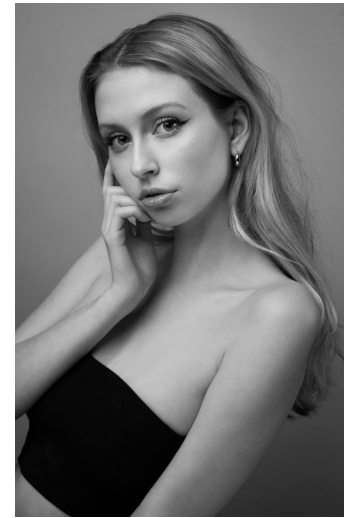

ANGIE'S AMTI

Claire H.

Height : 5'8" / 173 cm | Bust : 81 cm / 32" | Waist : 25" / 64 cm | Hips : 35.5" / 90 cm | Shoe : 37.5 EU / 4.5 UK | Hair Colour : Blonde | Eyes : Blue

ANGIE'S AMTI

Claire H.

Height : 5'8" / 173 cm | Bust : 81 cm / 32" | Waist : 25" / 64 cm | Hips : 35.5" / 90 cm | Shoe : 37.5 EU / 4.5 UK | Hair Colour : Blonde | Eyes : Blue

ANGIE'S AMTI

Claire H.

Height : 5'8" / 173 cm | Bust : 81 cm / 32" | Waist : 25" / 64 cm | Hips : 35.5" / 90 cm | Shoe : 37.5 EU / 4.5 UK | Hair Colour : Blonde | Eyes : Blue