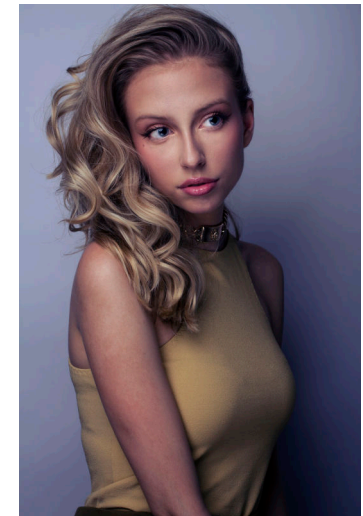

ANGIE'S AMTI

Claire H.

Height : 5'8" / 173 cm | Bust : 81 cm / 32" | Waist : 25" / 64 cm | Hips : 35.5" / 90 cm | Shoe : 37.5 EU / 4.5 UK | Hair Colour : Blonde | Eyes : Blue

ANGIE'S AMTI

Claire H.

Height : 5'8" / 173 cm | Bust : 81 cm / 32" | Waist : 25" / 64 cm | Hips : 35.5" / 90 cm | Shoe : 37.5 EU / 4.5 UK | Hair Colour : Blonde | Eyes : Blue

ANGIE'S AMTI

Claire H.

Height : 5'8" / 173 cm | Bust : 81 cm / 32" | Waist : 25" / 64 cm | Hips : 35.5" / 90 cm | Shoe : 37.5 EU / 4.5 UK | Hair Colour : Blonde | Eyes : Blue