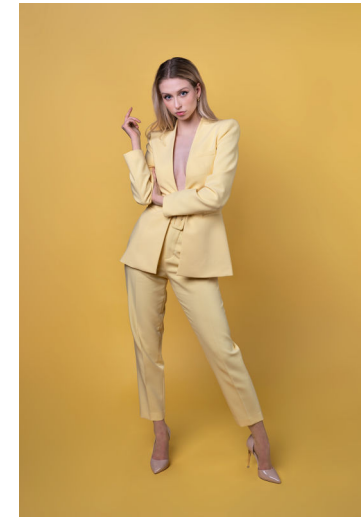

ANGIE'S AMTI

Claire H.

Height : 5'8" / 173 cm | Bust : 81 cm / 32" | Waist : 25" / 64 cm | Hips : 35.5" / 90 cm | Shoe : 37.5 EU / 4.5 UK | Hair Colour : Blonde | Eyes : Blue

ANGIE'S AMTI

Claire H.

Height : 5'8" / 173 cm | Bust : 81 cm / 32" | Waist : 25" / 64 cm | Hips : 35.5" / 90 cm | Shoe : 37.5 EU / 4.5 UK | Hair Colour : Blonde | Eyes : Blue

ANGIE'S AMTI

Claire H.

Height : 5'8" / 173 cm | Bust : 81 cm / 32" | Waist : 25" / 64 cm | Hips : 35.5" / 90 cm | Shoe : 37.5 EU / 4.5 UK | Hair Colour : Blonde | Eyes : Blue